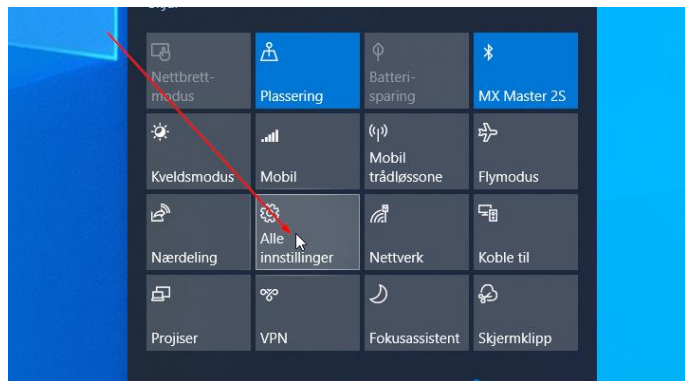

Viktig å kjøre Windowsupdate i disse tider!

Windows Update

Du er oppdatert
Sist sjekket: i dag 09:29

Se etter oppdateringer

- Stans oppdateringer midlertidig i 7 dager
Gå til Avanserte alternativer for å endre pauseperioden
- Endre aktivitetsperioder
Fremgang 08:00 til 17:00
- Vis oppdateringslogg
Se oppdateringer som er installert på enheten din
- Avanserte alternativer
Flere kontroller og innstillinger for oppdatering

Windows Update

Eksempel

Oppdateringer tilgjengelige
Sist sjekket: i dag 11:08

NVIDIA - Display - 26.21.14.4223
Status: Laster ned - 43%

- Stans oppdateringer midlertidig i 7 dager
Gå til Avanserte alternativer for å endre pauseperioden
- Endre aktivitetsperioder
Fremgang 08:00 til 17:00
- Vis oppdateringslogg
Se oppdateringer som er installert på enheten din
- Avanserte alternativer
Flere kontroller og innstillinger for oppdatering