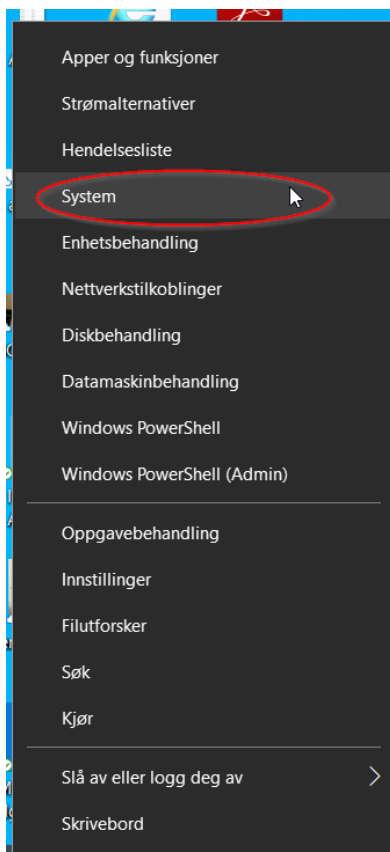

Hvordan finne Windows-versjon

Høyreklikk på

Klikk på System

Scroll ned til

Windows-spesifikasjoner

| | |
|----------------|----------------|
| Versjon | Windows 10 Pro |
| Versjon | 1909 |
| Installert den | 30.03.2020 |
| OS-versjon | 18363.752 |